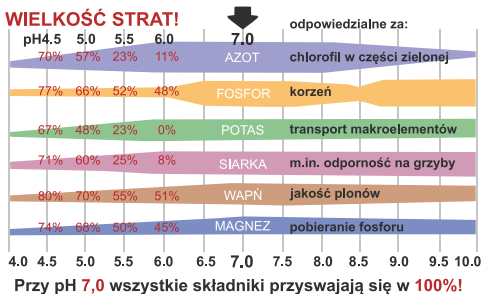

Skład nawozu

- Kreda Jeziorna typ 07a
- CaO > 40% - CaCO₃ > 70%
- Miękki węgiel wapnia, kreda jeziorna, wysoce reaktywny kalcyt
- Organika (węgiel organiczny, kw. próchnicowe: humusowe, fulwowe i huminy) kwasy humusowe, ponad 30kg w 1 t produktu
- Mikro - i makroelementy (N, P, K, Mg, S, Na, Cu, Zn, Fe, Mn, B)

• Silna stymulacja życia biologicznego w glebie.

- rozwój mikroorganizmów glebowych, bakterii probiotycznych i fotosyntetyzujących.
- Dynamiczna mineralizacja słomy, resztek poźniwnych, obornika, gnojowicy i innych substancji organicznych w glebie
- Wyższy poziom próchnicy
- Gleba o lepszej strukturze

Nawóz wapniowy składający się z kredy jeziornej z węglem organicznym

Forma: sypka, sypka mielona, granulat
Wysiew: forma sypka - rozsiewacze taśmowe
granulat - rozsiewacze nawozowe
(Doglebowo: przedsięwzięcie/pogłównie)
Dawkowanie: sypki: 0,5-2 t/ha,
granulat: 0,6-2,4 t/ha

• Efektywna regulacja pH gleby

- Skuteczniejsze pobieranie makroskładników (N, P, K, S, Mg, Ca) z gleby przez rośliny uprawne.
- Dobrze odżywione i silne rośliny lepiej znoszące susze, przymrozki i inne stresy vegetacyjne, plonujące znacznie lepiej.
- Wyższe plony, lepsze parametry i rentowność uprawy

WPŁYW ODCZYNU pH GLEBY NA PRYSWAJALNOŚĆ SKŁADNIKÓW POKARMOWYCH