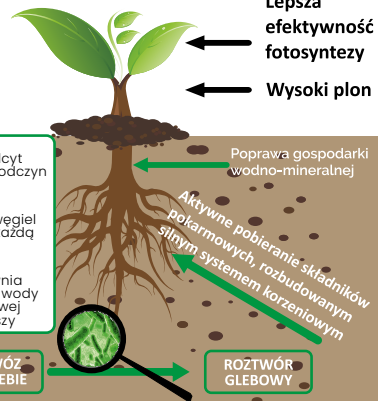

Lepsza efektywność fotosyntezy
Wysoki plon